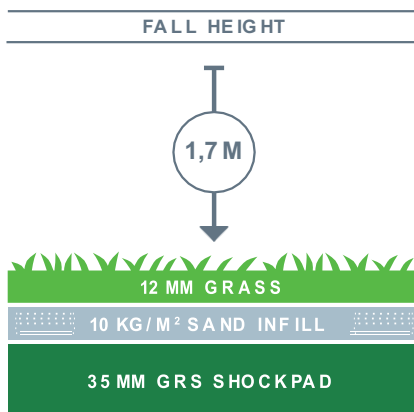

PRODUCTSPECIFICATIES

WASP Play Shockpad 35

WASP Play Shockpad 35 is een gecertificeerde, ultralichte en handzame valbeschermingsplaat. De productie van de WASP Play Shockpad 35 vindt in Europa plaats, waardoor we kwaliteit en snelle levertijd kunnen garanderen. De WASP Play Shockpad 35 past als een puzzel in elkaar. Dat zorgt voor een optimale en consistente valdemping, dit in tegenstelling tot andere shockpads. De WASP Play Shockpad 35 heeft een effectief drainagesysteem, waardoor regenwater evenredig wordt verdeeld en snel de grond in kan zakken. De WASP Play Shockpad 35 is toepasbaar in twee verschillende systemen (zie onder).

DE VOORDELEN VAN DE GRS PLAY SHOCKPAD 35

- Korte levertijden
- Makkelijk en snel toepasbaar
- Geavanceerd drainagesysteem
- Optimale en consistente valdemping
- Verhoogd de efficiëntie en snelheid in aanleg
- Getest en gecertificeerd op twee systemen

35 MM

SYSTEEM 1

SYSTEEM 2

BOVENKANT

ONDERKANT

SPECIFICATIES AFMETINGEN EN VERPAKKING

- ← WASP Play Shockpad 35
- ← Afmeting: 1200 mm x 800 mm
- ← Installatie: 1150 mm x 750 mm x 35 mm
- ← 80 stuks – 69,20 m²
- ← Pallethoogte: 220 cm (op aanvraag 260 cm)