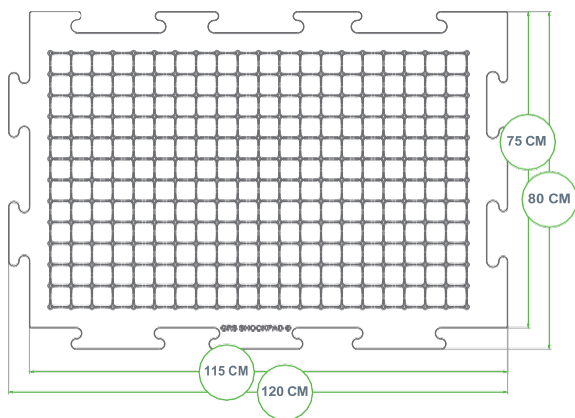

35 MM

SYSTEEM 1

SYSTEEM 2

BOVENKANT

ONDERKANT

SPECIFICATIES AFMETINGEN EN VERPAKKING

- ← WASP Play Shockpad 35
- ← Afmeting: 1200 mm x 800 mm
- ← Installatie: 1150 mm x 750 mm x 35 mm
- ← 80 stuks – 69,20 m²
- ← Pallethoogte: 220 cm (op aanvraag 260 cm)