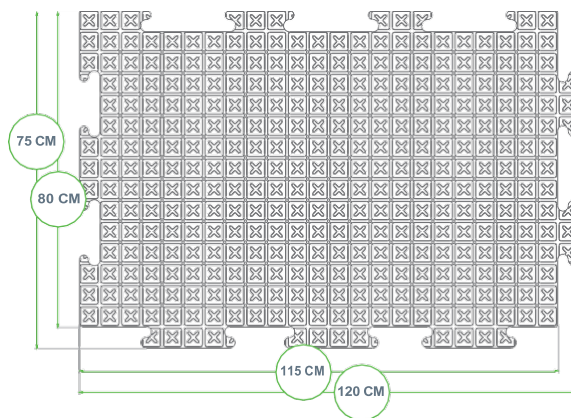

35 MM

SYSTEEM 1

SYSTEEM 2

BOVENKANT

ONDERKANT

SPECIFICATIES AFMETINGEN EN VERPAKKING

- ← WASP Play Shockpad 35
- ← Afmeting: 1200 mm x 800 mm
- ← Installatie: 1150 mm x 750 mm x 35 mm
- ← 80 stuks – 69,20 m²
- ← Pallethoogte: 220 cm (op aanvraag 260 cm)