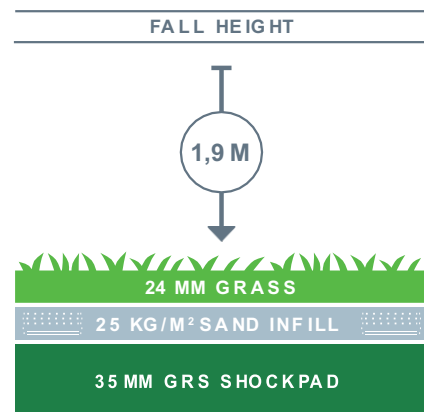

PRODUCTSPECIFICATIES

WASP Play Shockpad 35

WASP Play Shockpad 35 is een gecertificeerde, ultralichte en handzame valbeschermingsplaat. De productie van de WASP Play Shockpad 35 vindt in Europa plaats, waardoor we kwaliteit en snelle levertijd kunnen garanderen. De WASP Play Shockpad 35 past als een puzzel in elkaar. Dat zorgt voor een optimale en consistente valdemping, dit in tegenstelling tot andere shockpads. De WASP Play Shockpad 35 heeft een effectief drainagesysteem, waardoor regenwater evenredig wordt verdeeld en snel de grond in kan zakken. De WASP Play Shockpad 35 is toepasbaar in twee verschillende systemen (zie onder).

DE VOORDELEN VAN DE GRS PLAY SHOCKPAD 35

- Korte levertijden
- Makkelijk en snel toepasbaar
- Geavanceerd drainagesysteem
- Optimale en consistente valdemping
- Verhoogd de efficiëntie en snelheid in aanleg
- Getest en gecertificeerd op twee systemen

35 MM

SYSTEEM 1

SYSTEEM 2

BOVENKANT

ONDERKANT

SPECIFICATIES AFMETINGEN EN VERPAKKING

- ← WASP Play Shockpad 35
- ← Afmeting: 1200 mm x 800 mm
- ← Installatie: 1150 mm x 750 mm x 35 mm
- ← 80 stuks – 69,20 m²
- ← Pallethoogte: 220 cm (op aanvraag 260 cm)